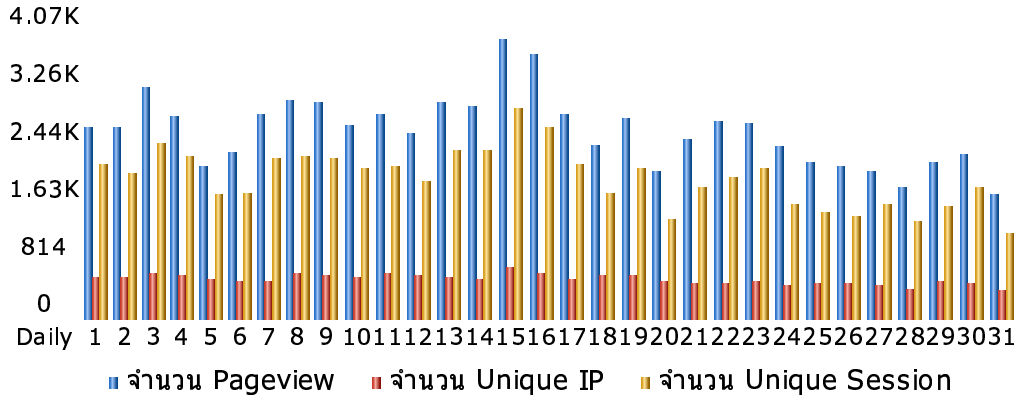

ชื่อเว็บไซต์สมาชิก :: Longdo Dictionary | หมวด :: การศึกษา | อันดับปัจจุบันในชาร์ต :: 405
ดูข้อมูลสถิติรายปี | ดูข้อมูลสถิติรายเดือน | ดูข้อมูลสถิติรายวัน | ดูข้อมูลสถิติรายชั่วโมง

Graph | DailyStat | Max Pageviews (Day) | Top Visitor | TOP ISP | TOP Proxy Server Name | Referer | URL | OS | Browser | PAGE | Domain | Search Engine | Search Keyword | Logout

สถิติรายวัน :: ธันวาคม 2546

สรุปสถิติเป็นรายวัน

วัน/เดือน/ปี	ใน 1 เดือน			
	Page View	Unique IP	Unique Session	Return Visitor
1 ธันวาคม 2546	2,733	607	2,222	330
2 ธันวาคม 2546	2,729	613	2,082	324
3 ธันวาคม 2546	3,289	674	2,517	408
4 ธันวาคม 2546	2,899	633	2,310	380
5 ธันวาคม 2546	2,176	574	1,778	332
6 ธันวาคม 2546	2,377	559	1,816	346
7 ธันวาคม 2546	2,928	558	2,283	333
8 ธันวาคม 2546	3,108	677	2,312	428
9 ธันวาคม 2546	3,071	647	2,301	387
10 ธันวาคม 2546	2,750	608	2,170	397
11 ธันวาคม 2546	2,915	670	2,189	436
12 ธันวาคม 2546	2,645	631	1,962	424
13 ธันวาคม 2546	3,079	608	2,410	410
14 ธันวาคม 2546	3,018	580	2,411	386
15 ธันวาคม 2546	3,973	737	3,012	521
16 ธันวาคม 2546	3,750	656	2,740	449
17 ธันวาคม 2546	2,922	582	2,210	393
18 ธันวาคม 2546	2,485	626	1,819	426
19 ธันวาคม 2546	2,857	643	2,153	424
20 ธันวาคม 2546	2,113	550	1,415	380
21 ธันวาคม 2546	2,571	541	1,876	391
22 ธันวาคม 2546	2,809	540	2,024	393
23 ธันวาคม 2546	2,770	546	2,149	404
24 ธันวาคม 2546	2,449	513	1,642	373
25 ธันวาคม 2546	2,232	540	1,528	397
26 ธันวาคม 2546	2,186	529	1,485	407
27 ธันวาคม 2546	2,117	505	1,650	369
28 ธันวาคม 2546	1,893	437	1,395	321
29 ธันวาคม 2546	2,233	570	1,621	398
30 ธันวาคม 2546	2,339	525	1,889	385

TOP Search Engine

NAME	Pageview	Percent
google.com	910	74.16%
yahoo.com	293	23.88%
msn.com	11	0.90%
sansarn.com	6	0.49%
altavista.com	4	0.33%
aol.com	3	0.24%

TOP Search Keyword

NAME	Pageview	Percent
รูปโป้	159	12.96%
เรื่องเสียว	130	10.59%
ภาพโป้	115	9.37%
แอบถ่าย	112	9.13%
thai dictionary	94	7.66%
รูปโป้	87	7.09%